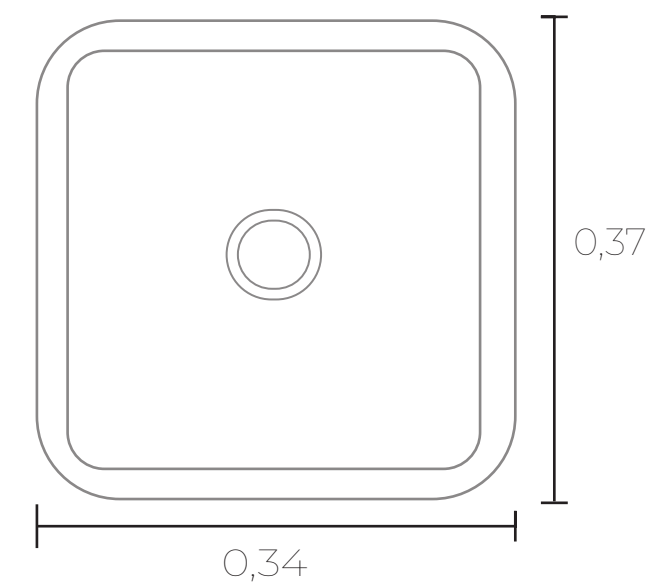

Cocina y Lavadero

Mi Pileta

202