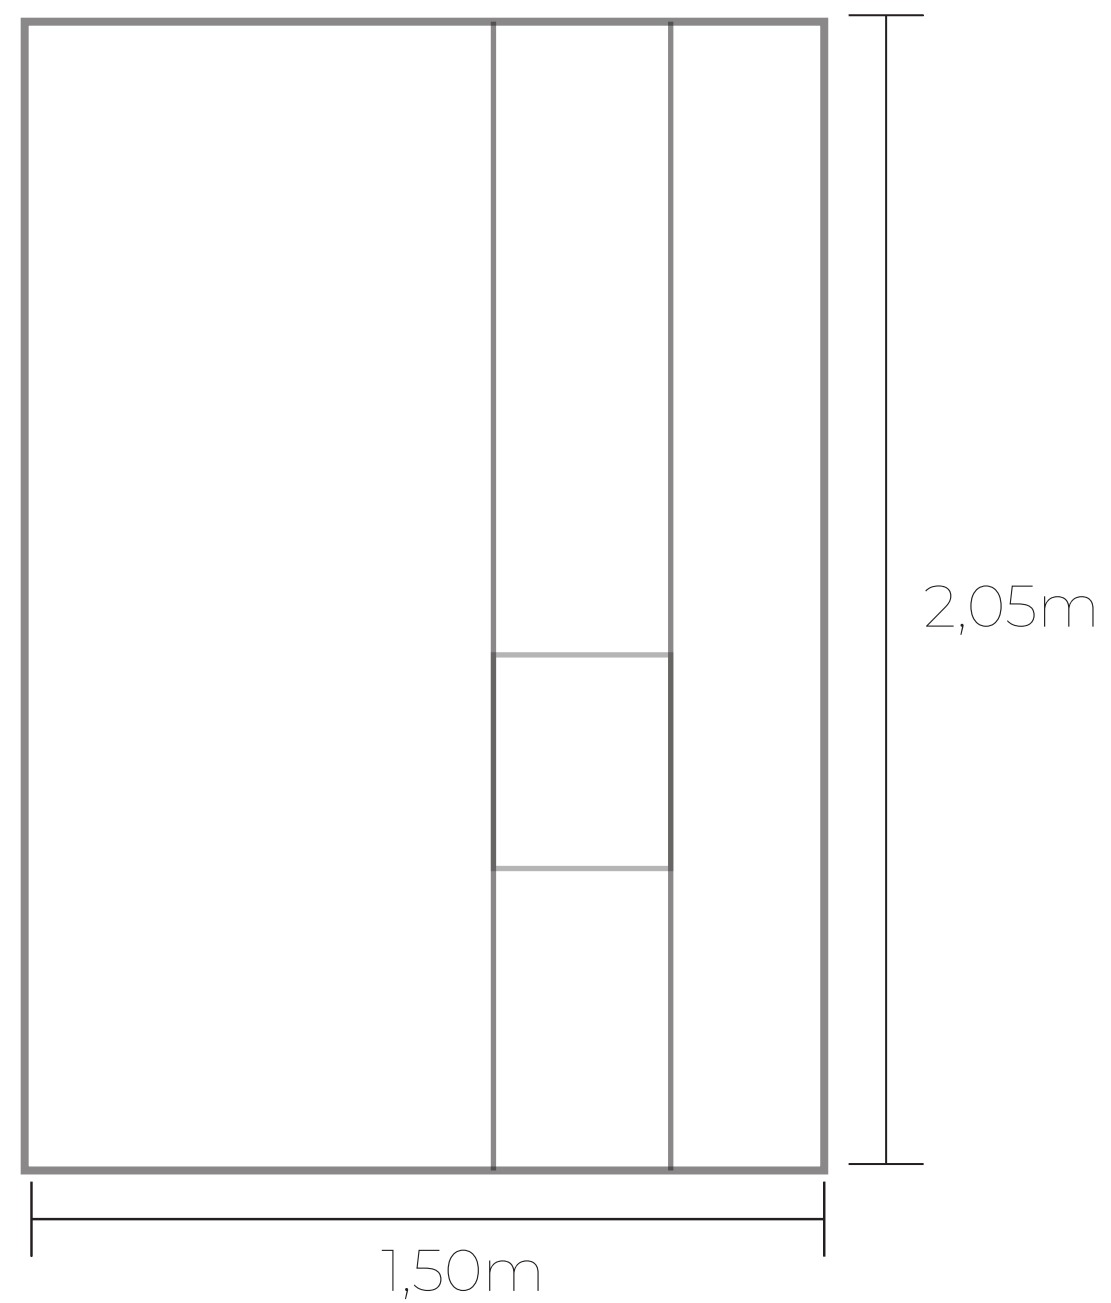

HERRAJES

Casiopea

Cilindrica Recta Reforzada

Delta

CARPINTERIA

Puertas Exteriores Pivot

Medidas

Puerta de Entrada
Oblak 2331
Hoja y media
Medidas