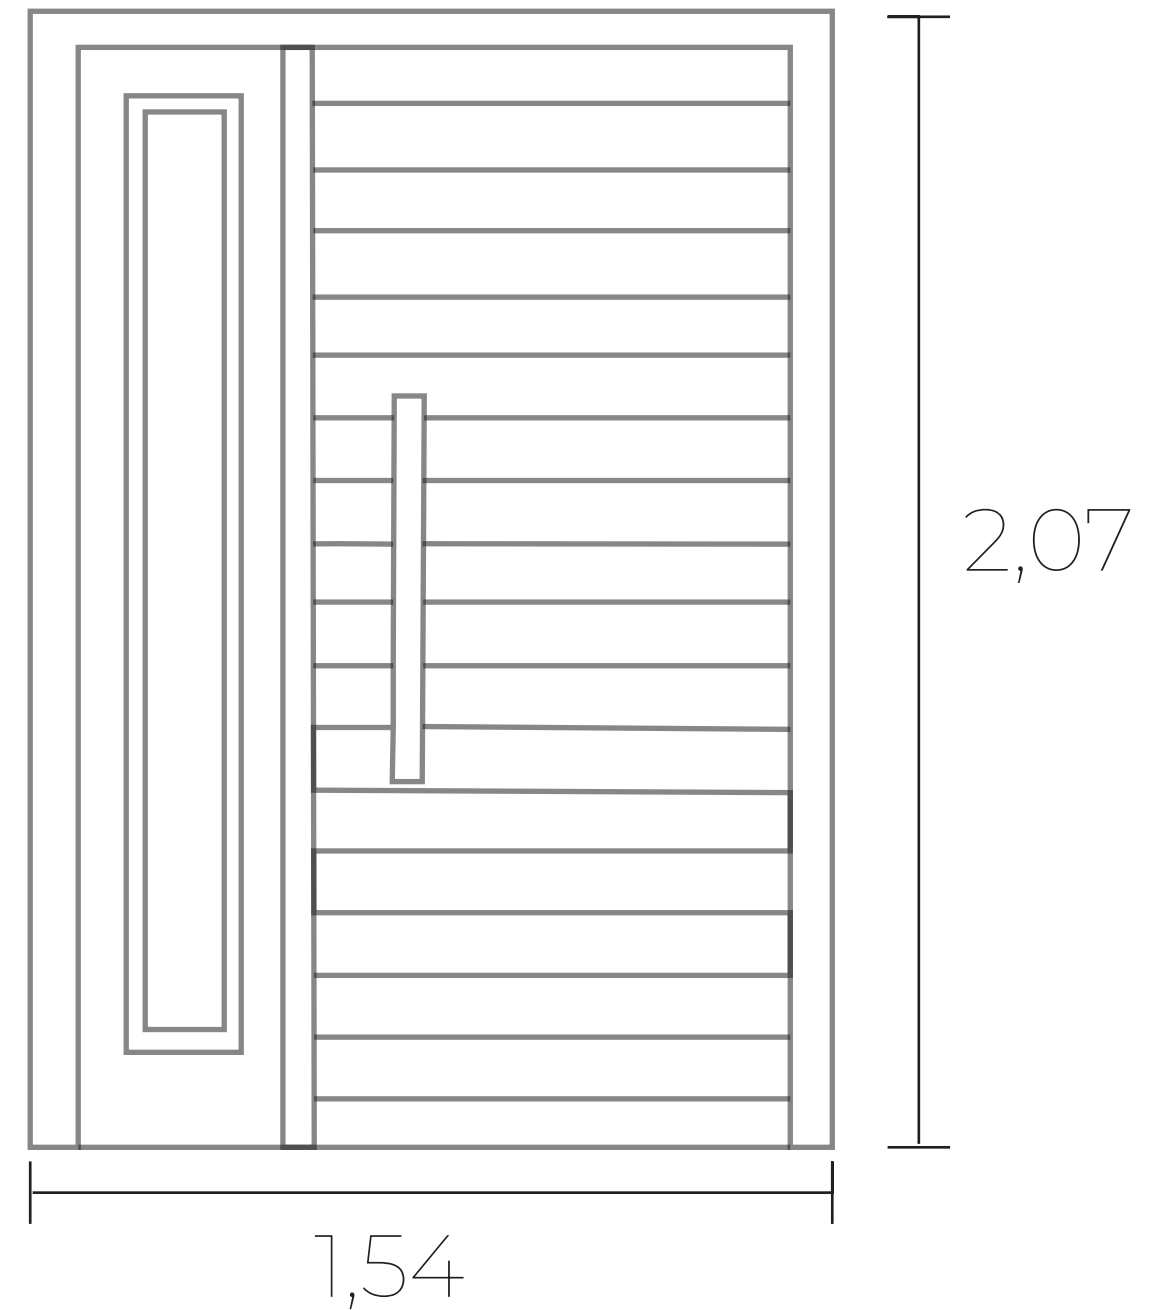

HERRAJES

Casiopea

Cilindrica Recta Reforzada

Delta

CARPINTERIA

Puertas Exteriores Pivot

Medidas

Puerta de Entrada
Oblak 2331
Hoja y media
Medidas