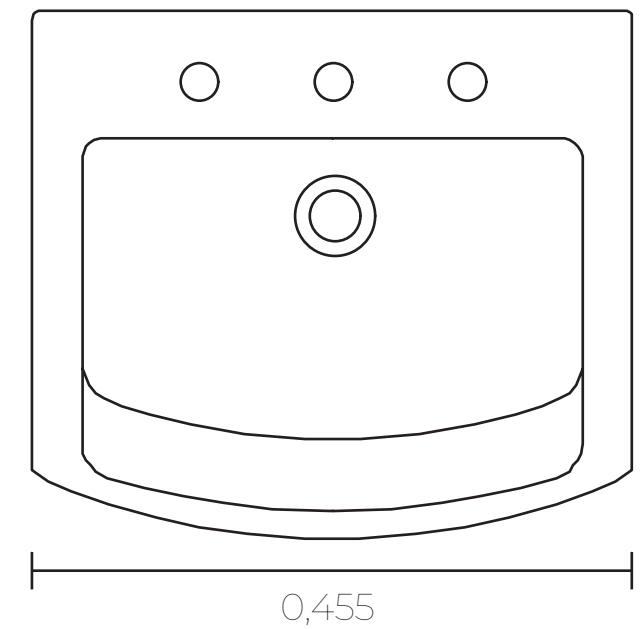

Baños

Roca

Hall