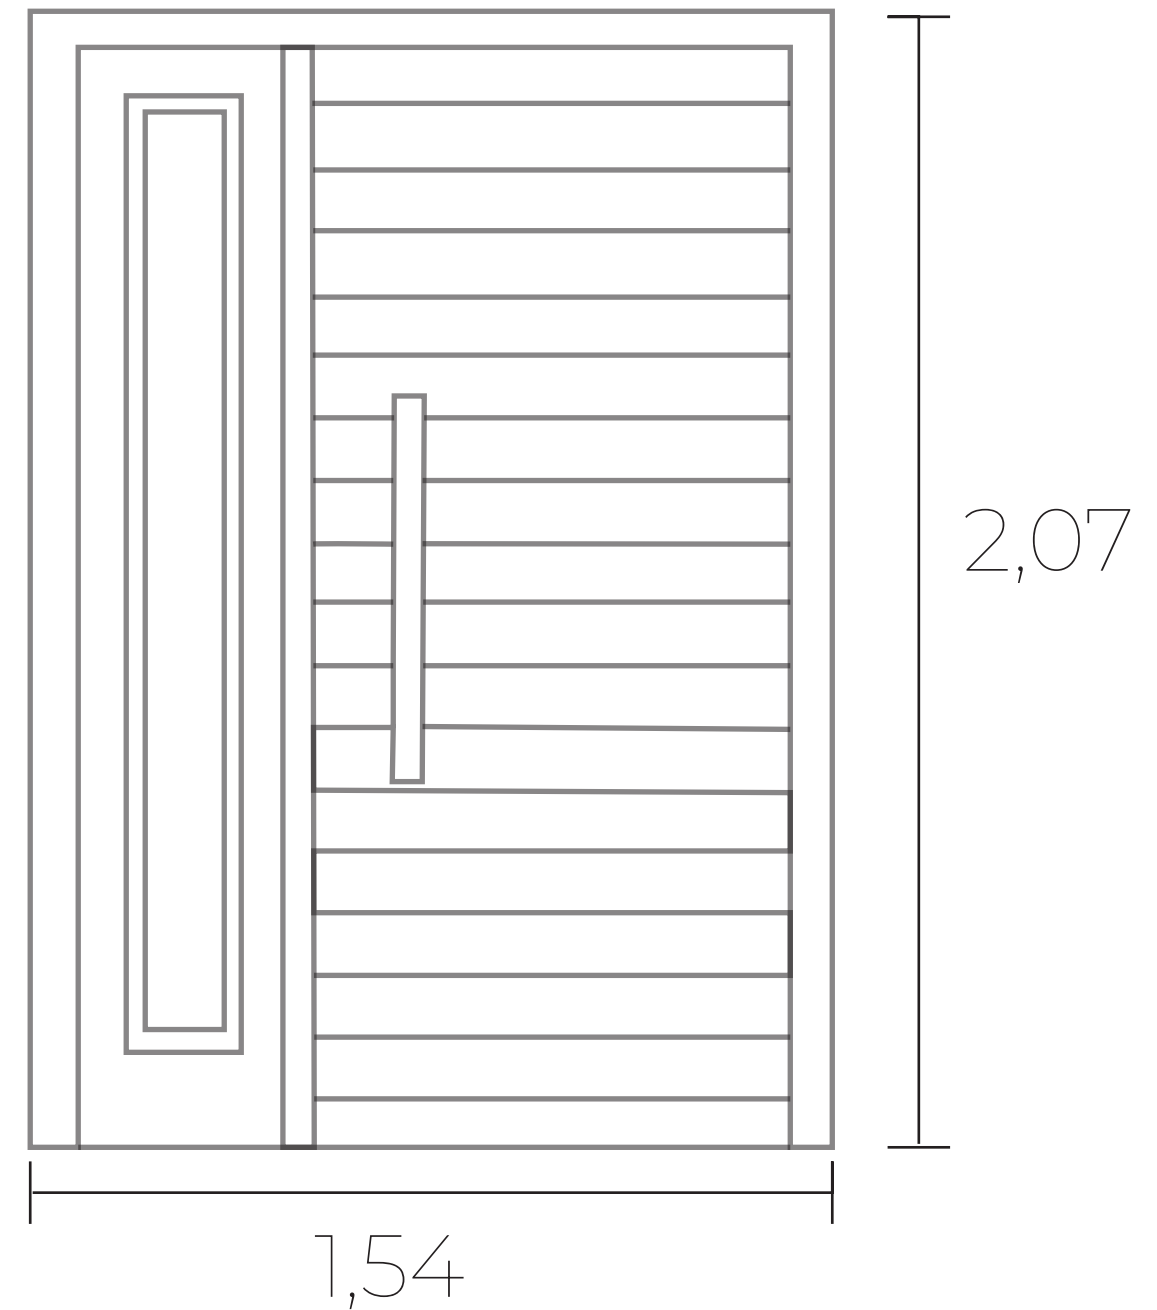

CARPINTERIA

Puerta de Entrada
Oblak 2331
Hoja y media
Medidas

Puertas Interiores

Potenza

Modelo: 2002

Medidas

Puertas Interiores

Modelo: 2004