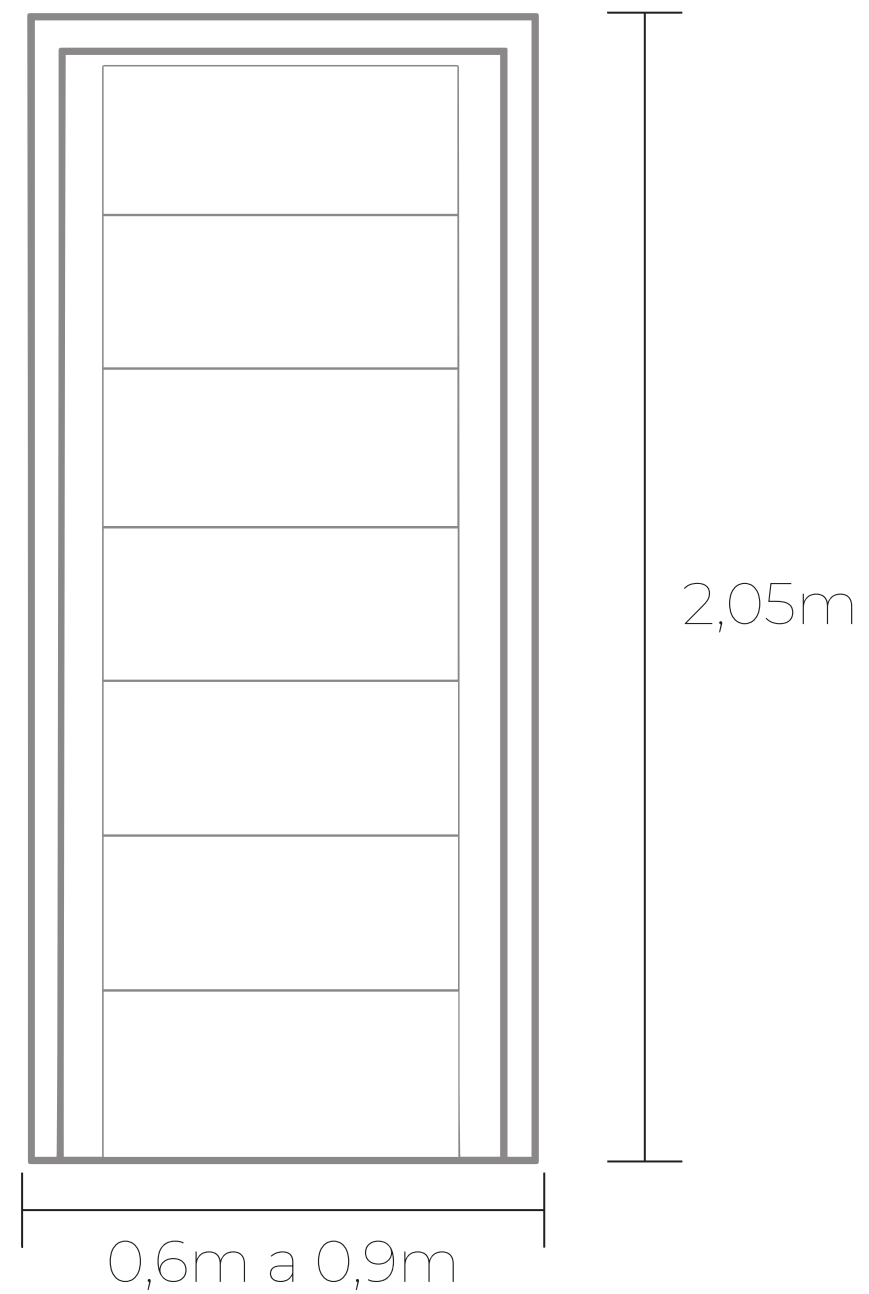

Puertas Interiores

Potenza

Modelo: 2006

Medidas

Puertas Interiores

Potenza

Modelo: 2008

Medidas