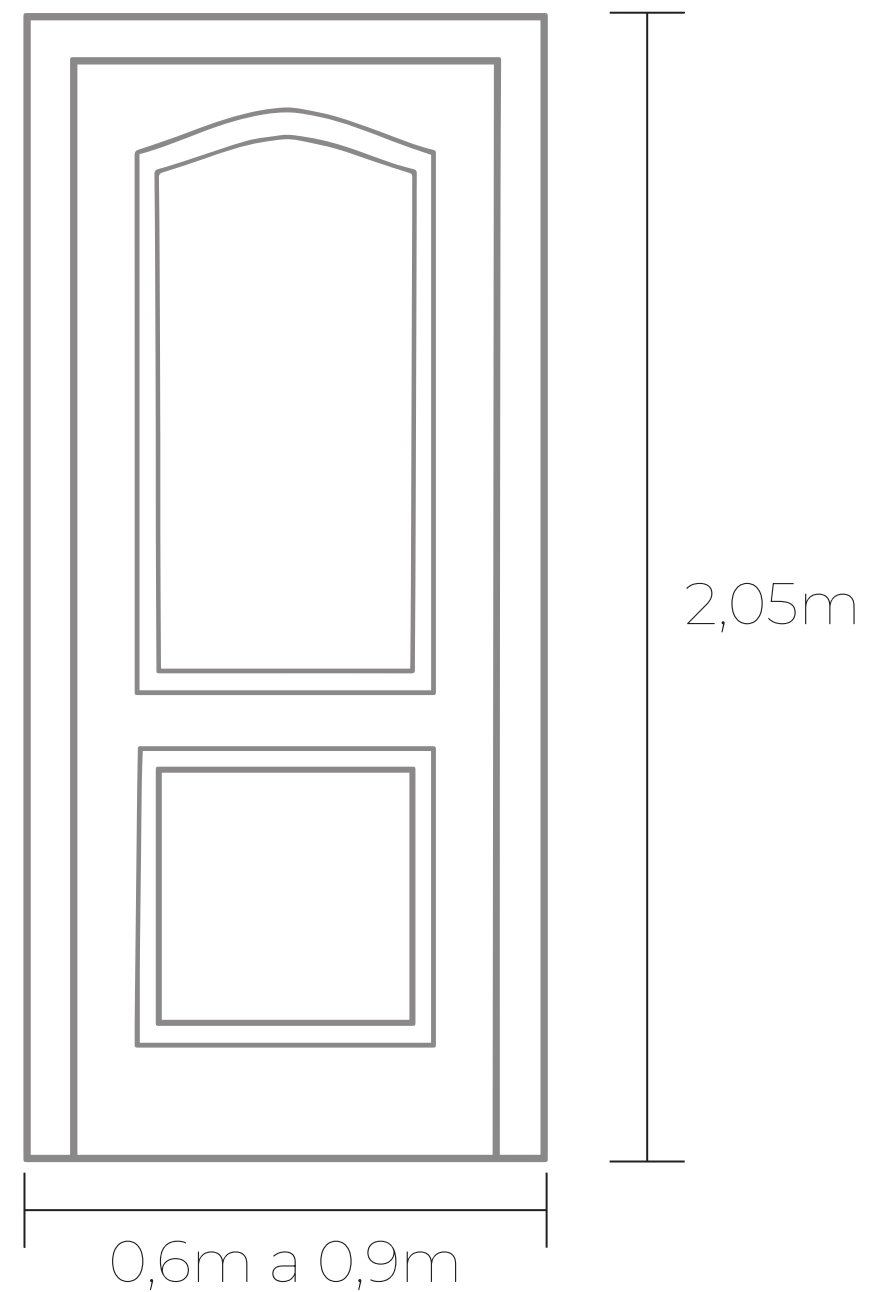

CREMA JULIA

MICROCEMENTO

HERRAJES

Casiopea

Cilindrica Recta Reforzada

Delta

CARPINTERIA

Puerta de Entrada
Oblak 2331
Hoja y media
Medidas

Puertas Interiores

Potenza

Modelo: 2002

Medidas

Puertas Interiores

Potenza

Modelo: 2004

Medidas