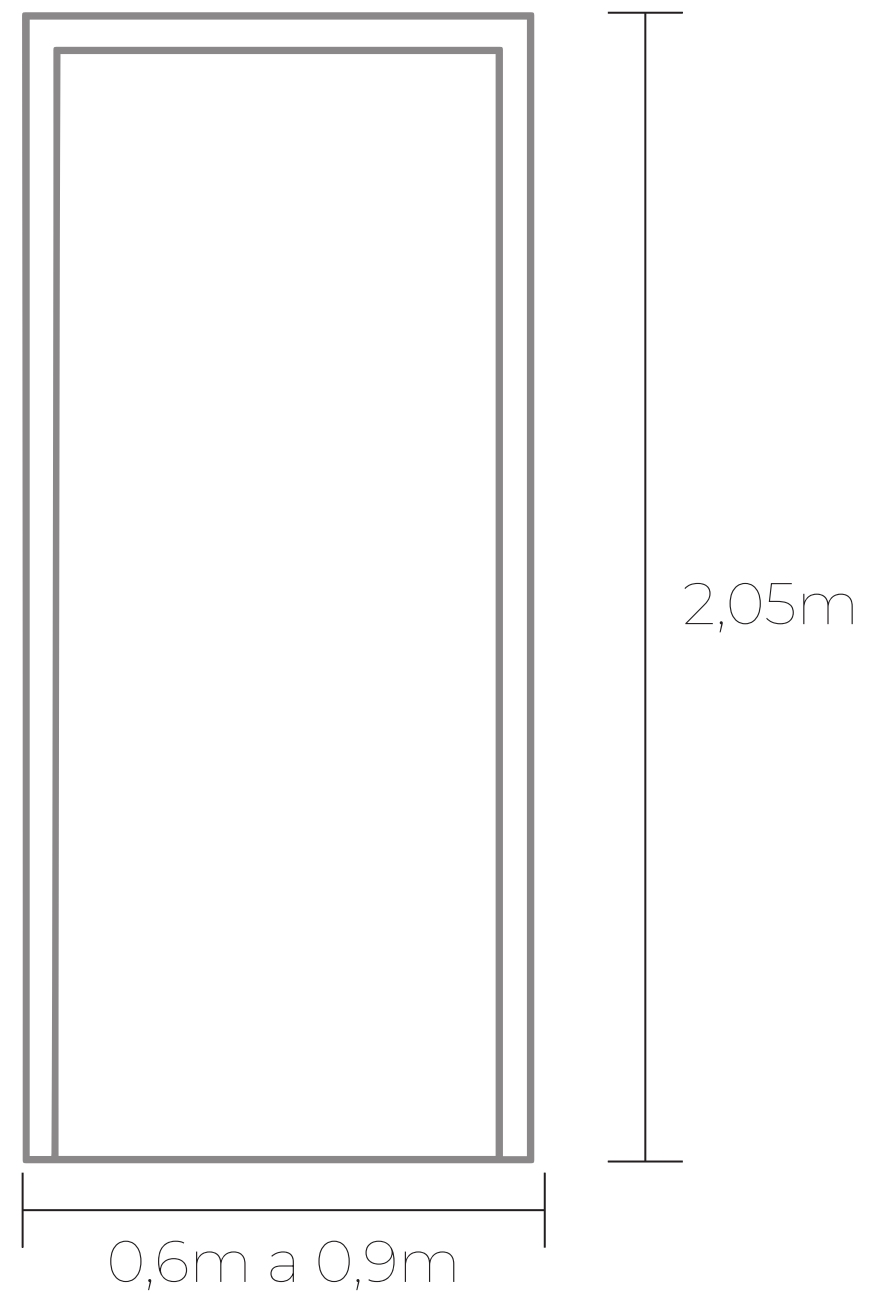

Puertas Interiores

Potenza

Modelo: Lisa

Medidas