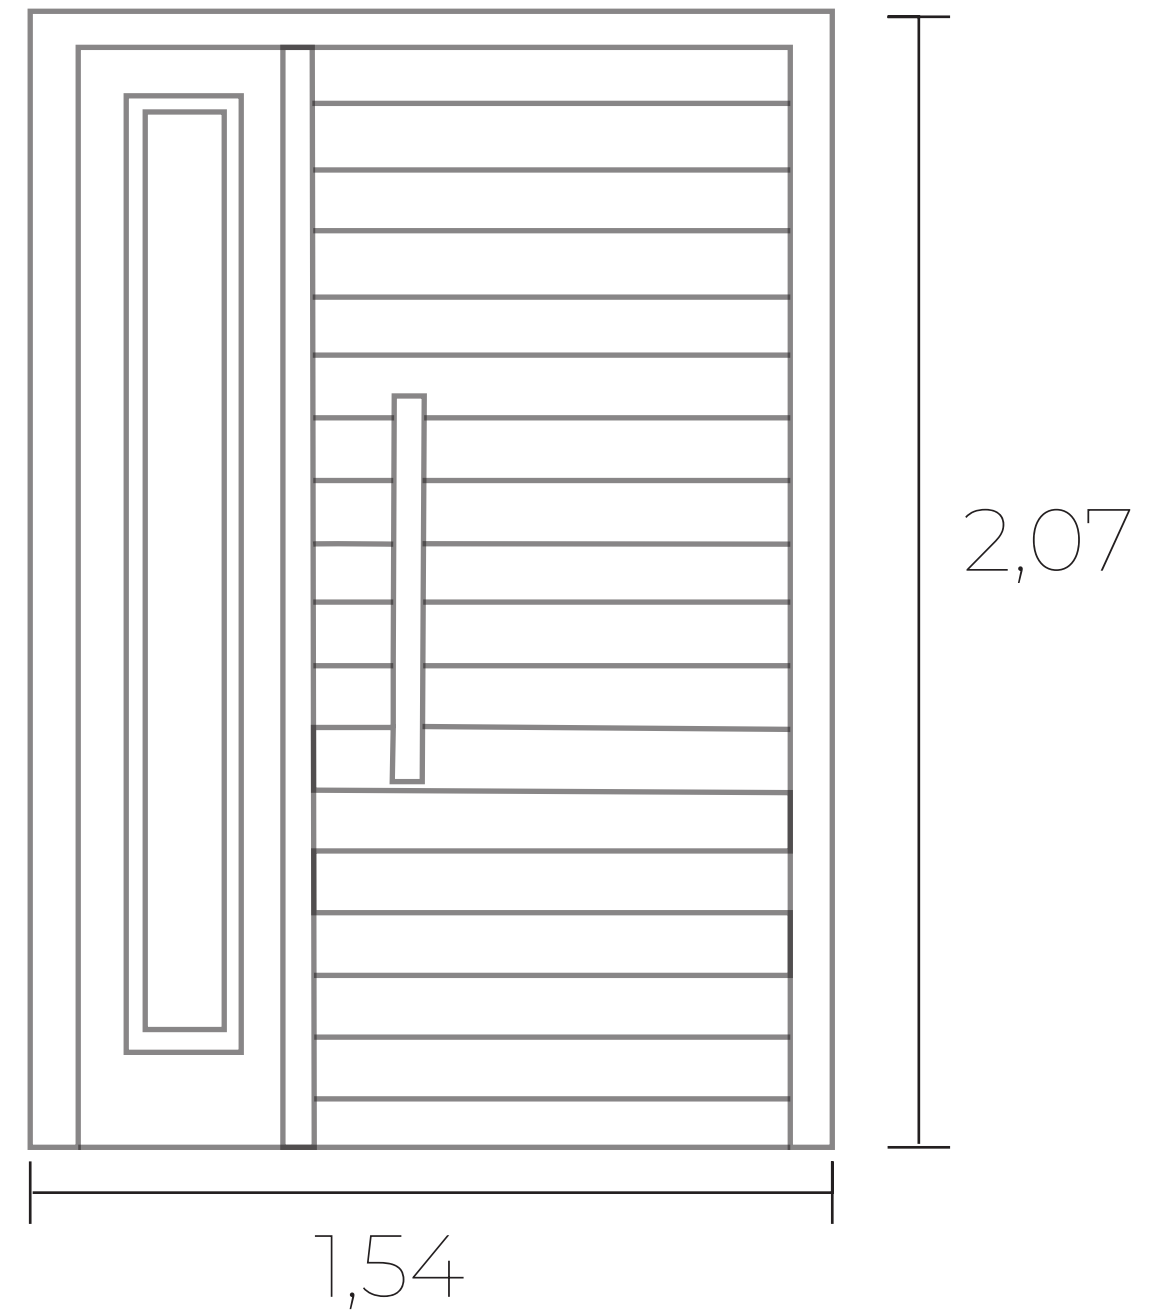

CREMA JULIA

MICROCEMENTO

HERRAJES

Casiopea

Cilindrica Recta Reforzada

Delta

CARPINTERIA

Puerta de Entrada
Oblak 2331
Hoja y media
Medidas